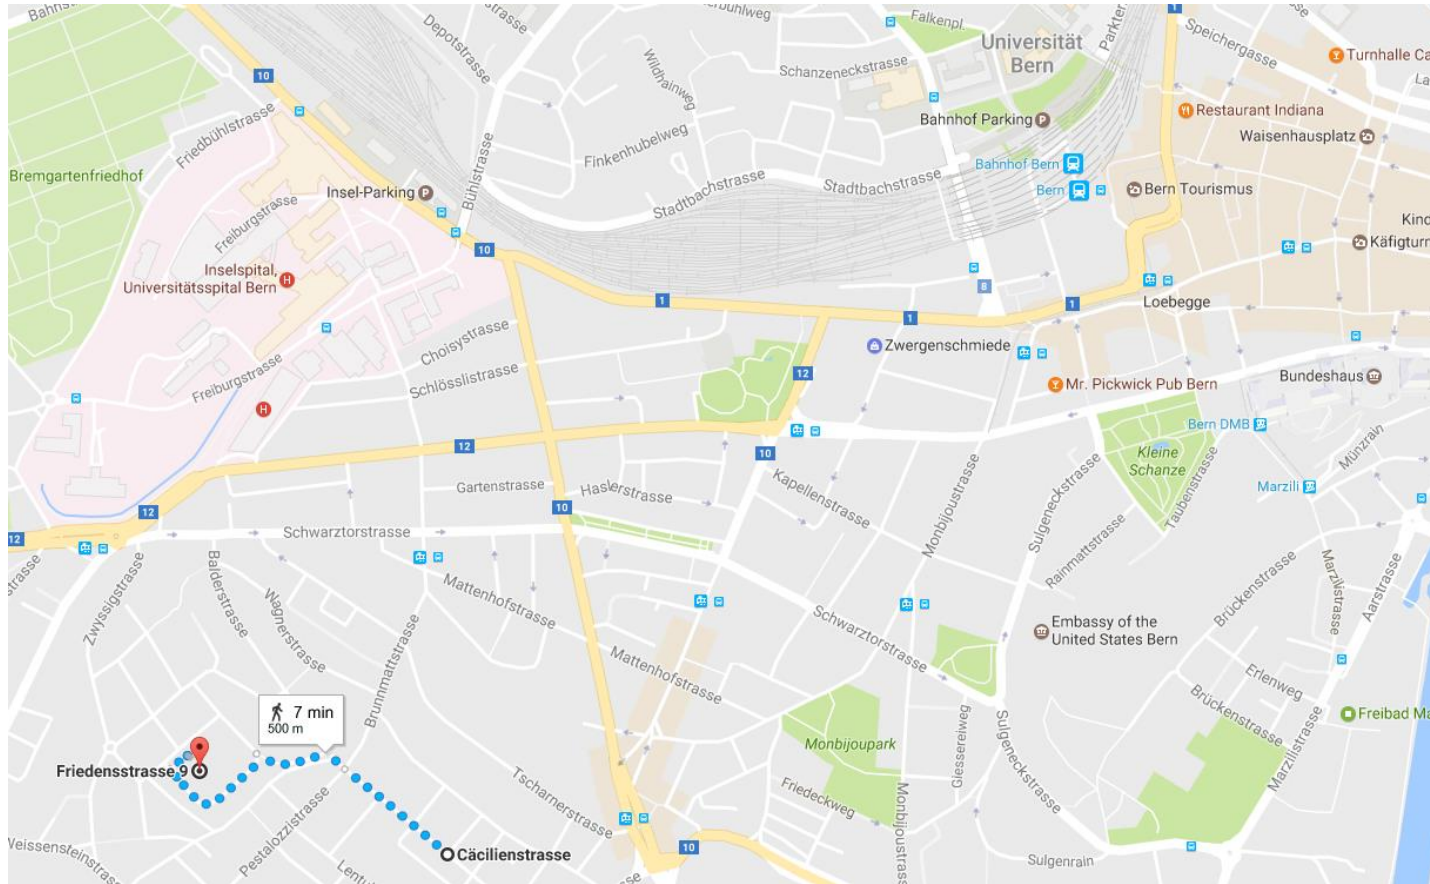

Situationsplan Friedenskirche

Anfahrt mit Tram

Adresse Friedenskirche : Friedensstrasse 9, 3007 Bern

Tramverbindungen: Vom Bahnhof Tram Nr. 6 Richtung: „Bern, Fischermätteli“ bis Haltestelle „Cäcilienstrasse“. Dann Fussweg 7 min. bis Friedensstr. 9.

Datei	Autor	Genehmigt von:	Datum	Version	Seite
Situationsplan Friedenskirche	Booth	Booth	06.01.2017	2.0	1 von 1